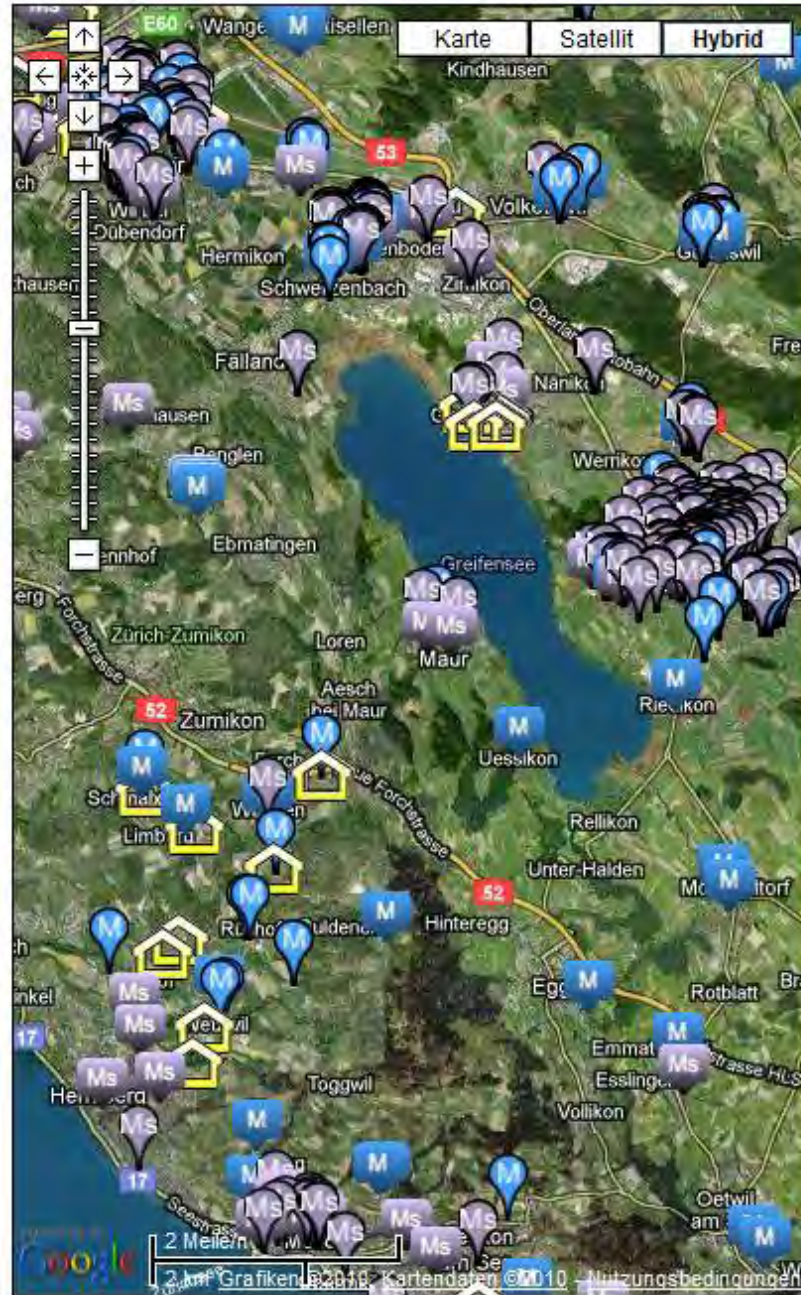

  bekannte Standorte aus Brutvogelatlas 2006-08
  neue Standortmeldungen 2010
 Gebäude geeignet für Förderungsmaßnahmen

Meine Meldung betrifft:

 Gebäude mit Bruten und/oder Nisthilfen
 Gebäude geeignet für Förderungsmaßnahmen

Gebäude lokalisieren:

1. Luftbild zoomen
2. auf Haus **doppelklicken**
3. Nadel verschieben, falls nötig

-- Zoom auf Gemeinde -- [Alles zurücksetzen](#)

  bekannte Standorte aus Brutvogelatlas 2006-08
  neue Standortmeldungen 2010
 Gebäude geeignet für Förderungsmassnahmen